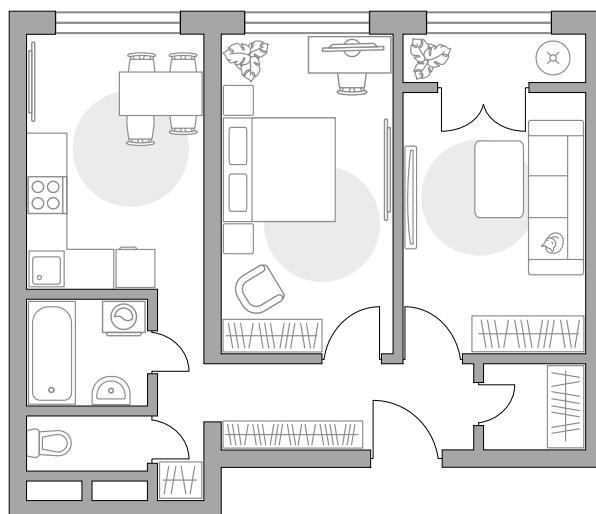

Двухкомнатная квартира в ЖК «Новая Рига»

Артикул РИГ-1.8.10-574

Вид на улицу

ПЛОЩАДЬ

51,75 м²

ЭТАЖ

2 из 8

РАЙОН

**Новорижское
шоссе**

СРОК СДАЧИ

1 кв 2025 г

КОРПУС

1.8

СЕКЦИЯ

10

СТОИМОСТЬ ОТ

8 970 031 ₽