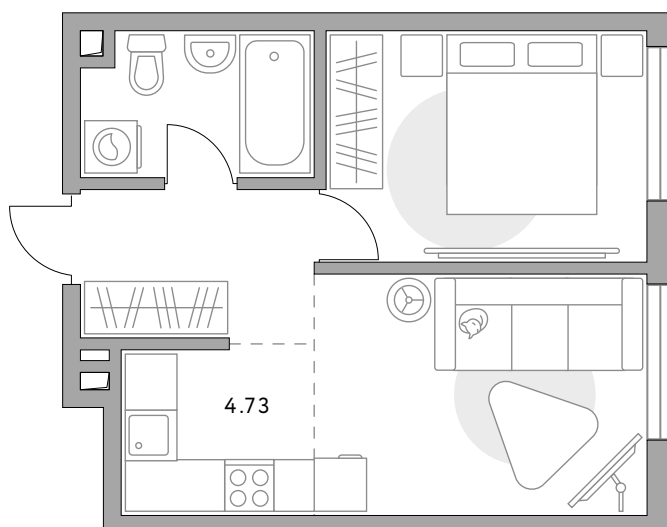

Двухкомнатная квартира в ЖК «BeLuck Коломенское»

Артикул КОЛ-1.2-263

Евроформат

ПЛОЩАДЬ

38,13 м²

ЭТАЖ

3 из 30

СРОК СДАЧИ

II кв 2027 г

КОРПУС

1

СЕКЦИЯ

2

 **Сотделкой**

СТОИМОСТЬ ОТ

14 802 631 ₽