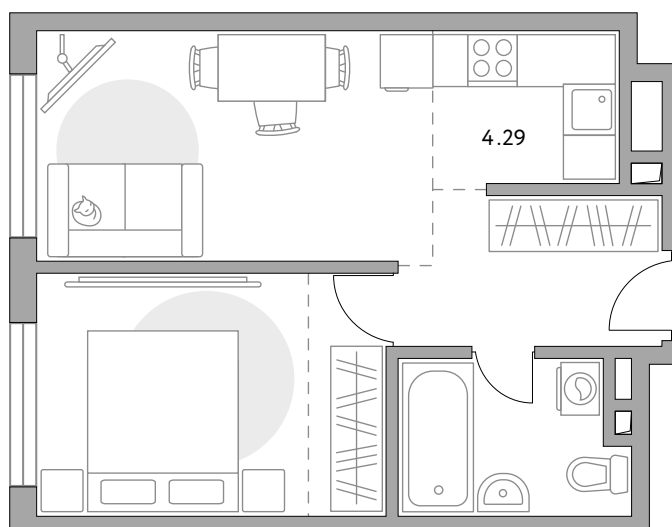

Двухкомнатная квартира в ЖК «BeLuck Коломенское»

Артикул КОЛ-1.2-280

Евроформат

Вид во двор

ПЛОЩАДЬ

40,72 м²

ЭТАЖ

5 из 30

СРОК СДАЧИ

II кв 2027 г

КОРПУС

1

СЕКЦИЯ

2

Сотделкой

СТОИМОСТЬ ОТ

17 484 776 ₽

На генплане