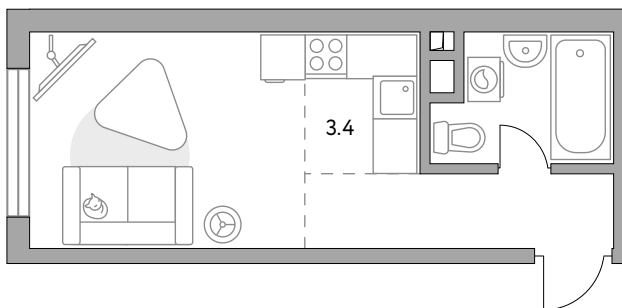

# Студия в ЖК «BeLuck Коломенское»

Артикул КОЛ-1.2-285

Вид во двор

ПЛОЩАДЬ

**25,27 м<sup>2</sup>**

ЭТАЖ

**5 из 30**

СРОК СДАЧИ

**II кв 2027 г**

КОРПУС

**1**

СЕКЦИЯ

**2**

White box

СТОИМОСТЬ ОТ

**11 449 364 ₽**