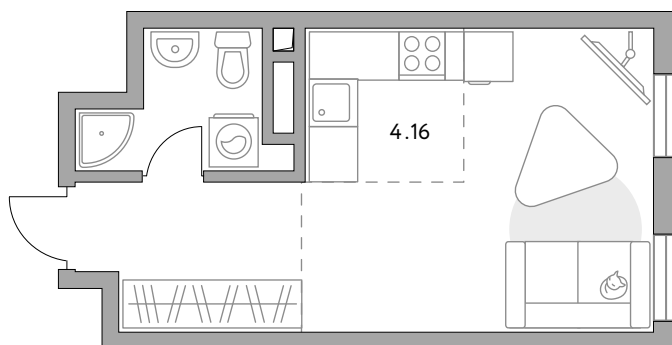

Студия в ЖК «BeLuck Коломенское»

Артикул КОЛ-1.2-301

Вид на улицу

ПЛОЩАДЬ

27,22 м²

ЭТАЖ

7 из 30

СРОК СДАЧИ

II кв 2027 г

КОРПУС

1

СЕКЦИЯ

2

White box

СТОИМОСТЬ ОТ

11 974 526 ₽

На генплане

На секции