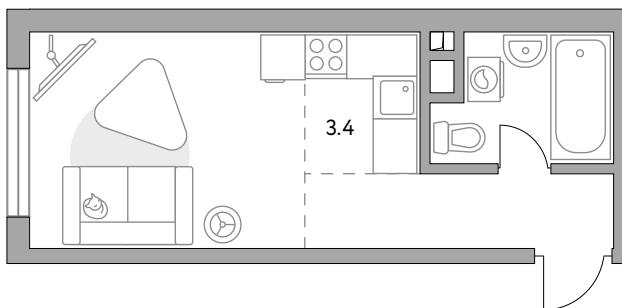

# Студия в ЖК «BeLuck Коломенское»

Артикул КОЛ-1.2-309

Вид во двор

ПЛОЩАДЬ

**25,27 м<sup>2</sup>**

ЭТАЖ

**7 из 30**

СРОК СДАЧИ

**II кв 2027 г**

КОРПУС

**1**

СЕКЦИЯ

**2**

СТОИМОСТЬ ОТ

**11 532 465 ₽**

На генплане