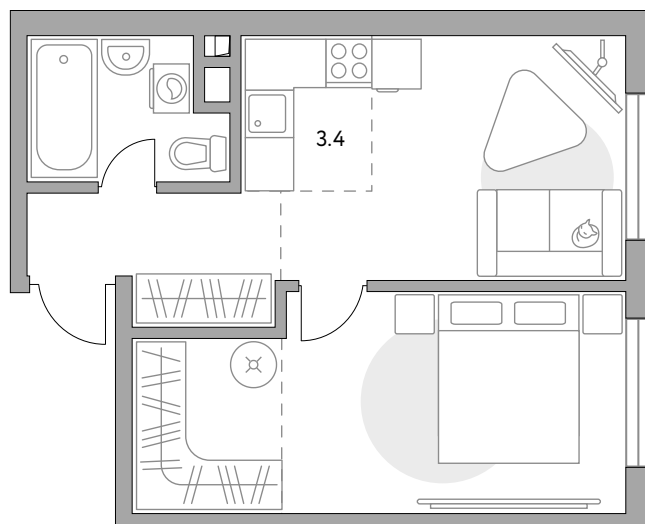

Двухкомнатная квартира в ЖК «BeLuck Коломенское»

Артикул КОЛ-1.2-322

Евроформат

Вид на улицу

ПЛОЩАДЬ

42,32 м²

ЭТАЖ

8 из 30

СРОК СДАЧИ

II кв 2027 г

КОРПУС

1

СЕКЦИЯ

2

Сотделкой

СТОИМОСТЬ ОТ

18 321 168 ₽

На генплане