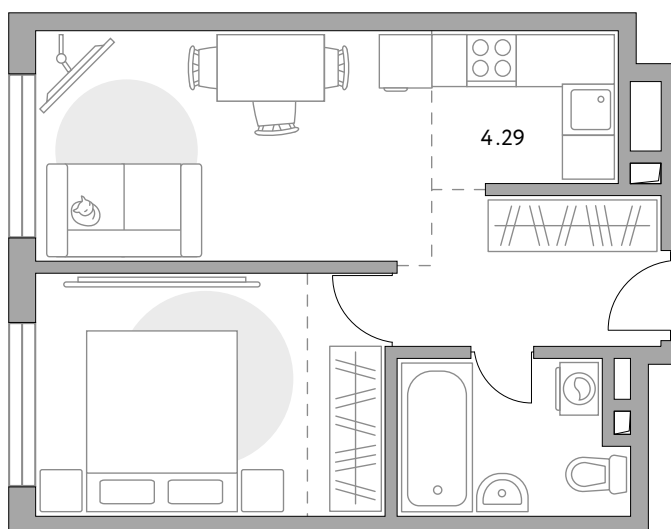

Двухкомнатная квартира в ЖК «BeLuck Коломенское»

Артикул КОЛ-1.2-328

Евроформат

Вид во двор

ПЛОЩАДЬ

40,72 м²

ЭТАЖ

9 из 30

СРОК СДАЧИ

II кв 2027 г

КОРПУС

1

СЕКЦИЯ

2

White box

СТОИМОСТЬ ОТ

15 858 457 ₽

На генплане