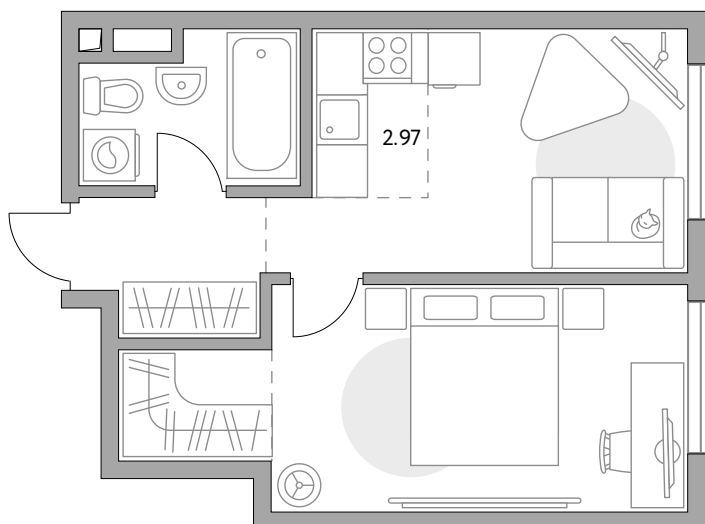

Двухкомнатная квартира в ЖК «BeLuck Коломенское»

Артикул КОЛ-1.2-348

Евроформат

Вид на улицу

ПЛОЩАДЬ

40,7 м²

ЭТАЖ

10 из 30

СРОК СДАЧИ

II кв 2027 г

КОРПУС

1

СЕКЦИЯ

2

СТОИМОСТЬ ОТ

15 850 645 ₽