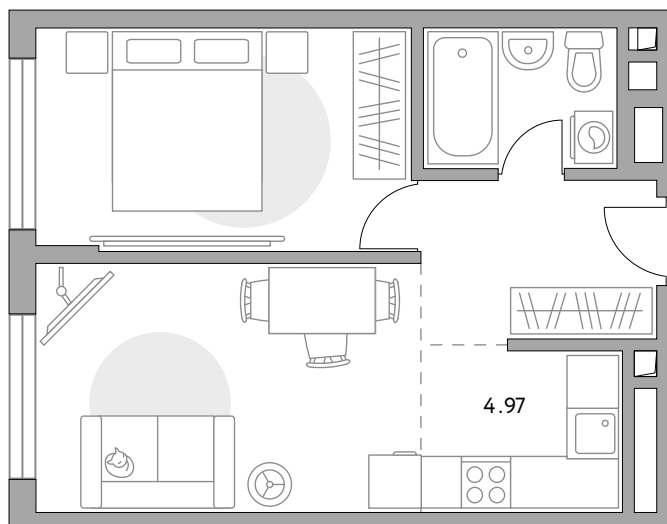

Двухкомнатная квартира в ЖК «BeLuck Коломенское»

Артикул КОЛ-1.2-355

Евроформат

Вид во двор

ПЛОЩАДЬ

41,99 м2

ЭТАЖ

11 из 30

СРОК СДАЧИ

II кв 2027 г

КОРПУС

1

СЕКЦИЯ

2

Сотделкой

СТОИМОСТЬ ОТ

18 178 298 ₽

На генплане