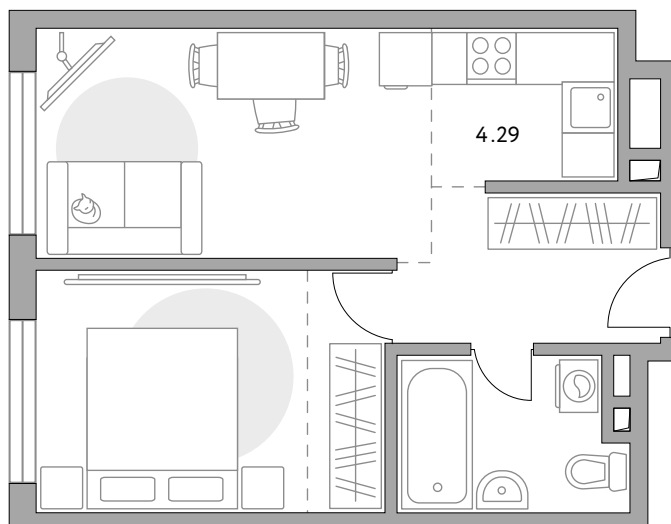

Двухкомнатная квартира в ЖК «BeLuck Коломенское»

Артикул КОЛ-1.2-400

Евроформат

ПЛОЩАДЬ

41,07 м²

ЭТАЖ

15 из 30

СРОК СДАЧИ

II кв 2027 г

КОРПУС

1

СЕКЦИЯ

2

 **Сотделкой**

СТОИМОСТЬ ОТ

15 773 911 ₽