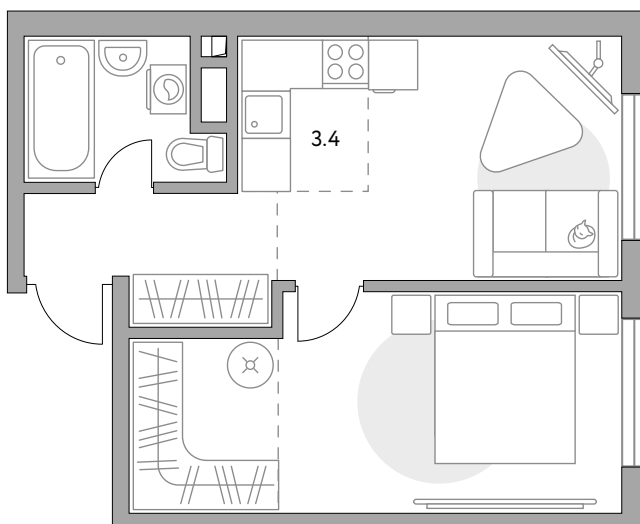

Двухкомнатная квартира в ЖК «BeLuck Коломенское»

Артикул КОЛ-1.2-406

Евроформат

Вид на улицу

ПЛОЩАДЬ

42,51 м²

ЭТАЖ

15 из 30

СРОК СДАЧИ

II кв 2027 г

КОРПУС

1

СЕКЦИЯ

2

СТОИМОСТЬ ОТ

16 695 513 ₽

На генплане