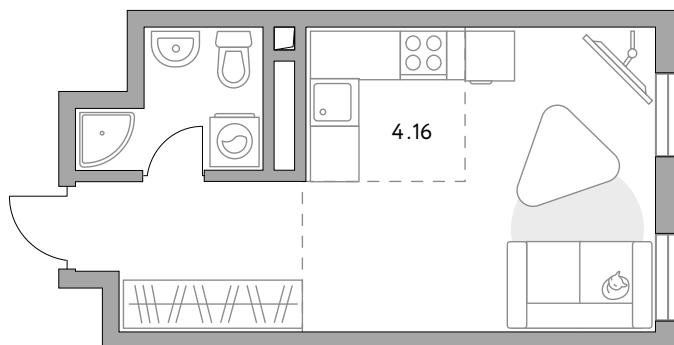

# Студия в ЖК «BeLuck Коломенское»

Артикул КОЛ-1.2-433

Вид на улицу

ПЛОЩАДЬ

**27,39 м<sup>2</sup>**

ЭТАЖ

**18 из 30**

СРОК СДАЧИ

**II кв 2027 г**

КОРПУС

**1**

СЕКЦИЯ

**2**

White box

СТОИМОСТЬ ОТ

**12 139 457 ₽**

На генплане

На секции