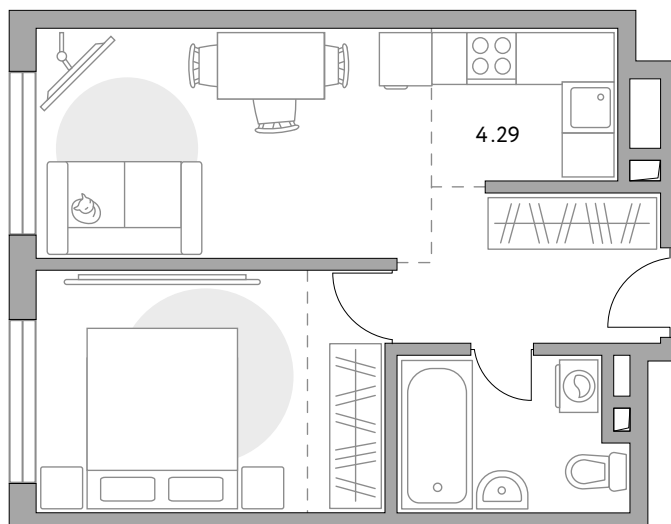

Двухкомнатная квартира в ЖК «BeLuck Коломенское»

Артикул КОЛ-1.2-467

Евроформат

Вид во двор

ПЛОЩАДЬ

41,02 м²

ЭТАЖ

21 из 30

СРОК СДАЧИ

II кв 2027 г

КОРПУС

1

СЕКЦИЯ

2

Сотделкой

СТОИМОСТЬ ОТ

17 903 110 ₺