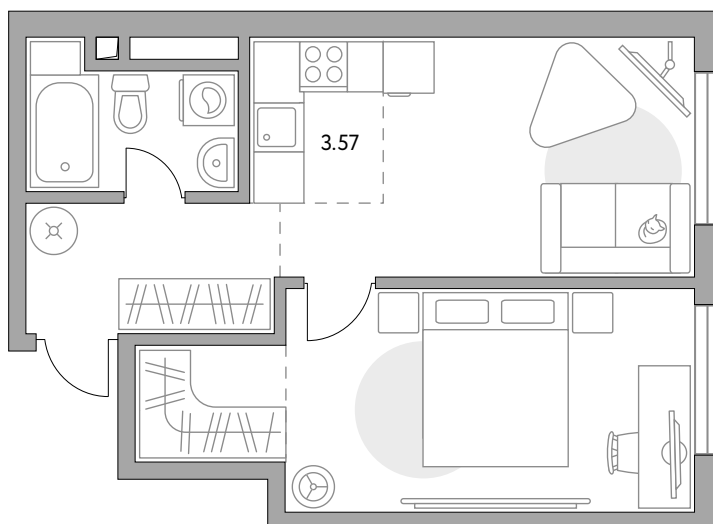

Двухкомнатная квартира в ЖК «BeLuck Коломенское»

Артикул КОЛ-1.2-491

Евроформат

Вид на улицу

ПЛОЩАДЬ

44,12 м²

ЭТАЖ

24 из 30

СРОК СДАЧИ

II кв 2027 г

КОРПУС

1

СЕКЦИЯ

2

White box

СТОИМОСТЬ ОТ

17 473 002 ₽

На генплане