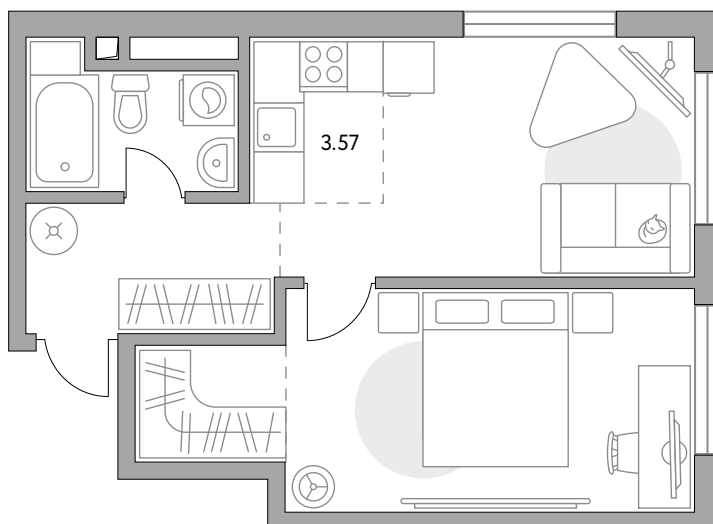

## Двухкомнатная квартира в ЖК «BeLuck Коломенское»

Артикул КОЛ-1.2-530

Евроформат

ПЛОЩАДЬ

**44,12 м<sup>2</sup>**

ЭТАЖ

**30 из 30**

СРОК СДАЧИ

**II кв 2027 г**

КОРПУС

**1**

СЕКЦИЯ

**2**

 **Сотделкой**

СТОИМОСТЬ ОТ

**17 082 408 ₽**

На генплане

На секции