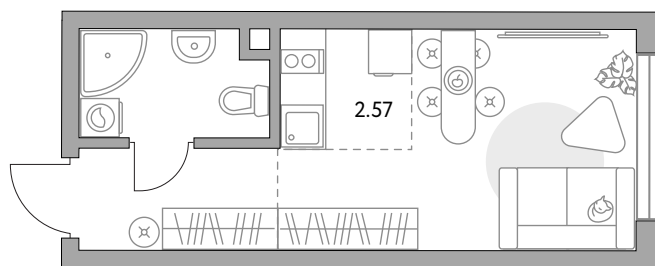

Студия в ЖК «BeLuck Коломенское»

Артикул КОЛ-1.5-997

Вид на улицу

ПЛОЩАДЬ

19,04 м²

ЭТАЖ

2 из 23

СРОК СДАЧИ

II кв 2027 г

КОРПУС

1

СЕКЦИЯ

5

СТОИМОСТЬ ОТ

9 420 393 ₽

На генплане