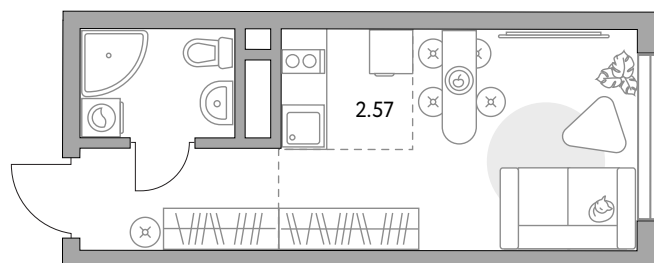

Студия в ЖК «BeLuck Коломенское»

Артикул КОЛ-1.5-1/150

Вид на улицу

ПЛОЩАДЬ

18,78 м²

ЭТАЖ

19 из 23

СРОК СДАЧИ

II кв 2027 г

КОРПУС

1

СЕКЦИЯ

5

СТОИМОСТЬ ОТ

9 456 523 ₽

На генплане