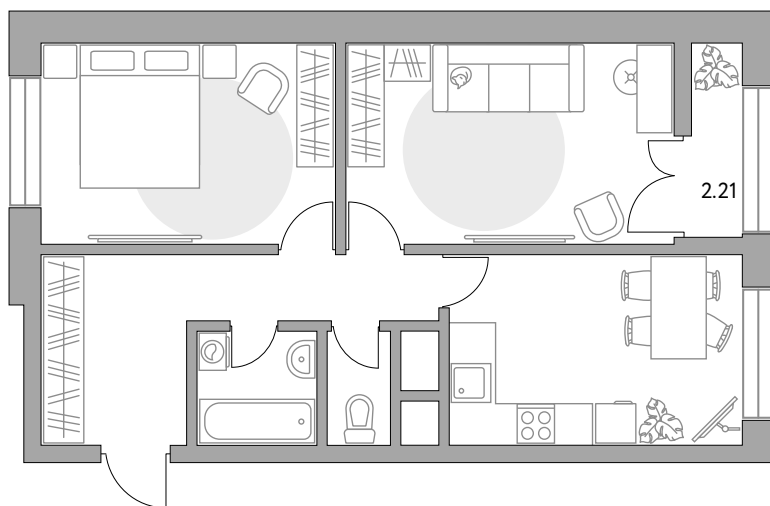

ГРАНЕЛЬ

Офис продаж

14 3909, МО, г. Балашиха, ул. Яганова, д. 7

+7 (499) 750-00-44 с 09:00 до 21:00 ежедневно

www.granelle.ru

Двухкомнатная квартира в ЖК «Пехра»

Артикул ПЕХ-8.4-401

Распашная

ПЛОЩАДЬ

54,43 м²

ЭТАЖ

5 из 25

РАЙОН

Балашиха

СРОК СДАЧИ

III кв 2026 г

КОРПУС

8

СЕКЦИЯ

4

СТОИМОСТЬ ОТ

8 598 570 ₹