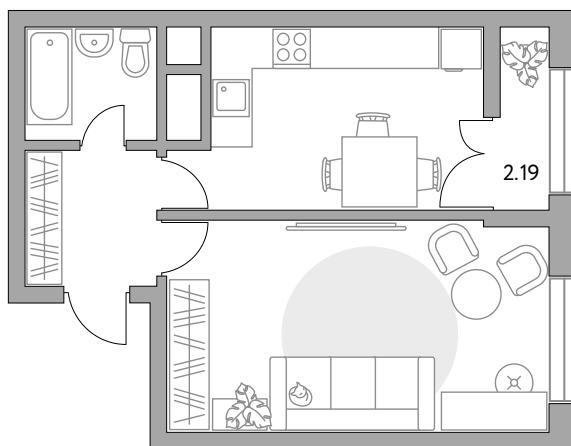

Балашиха

СРОК СДАЧИ

III кв 2026 г

КОРПУС

8

СЕКЦИЯ

4

White box

СТОИМОСТЬ ОТ

8 496 792 ₽

На генплане

На секции