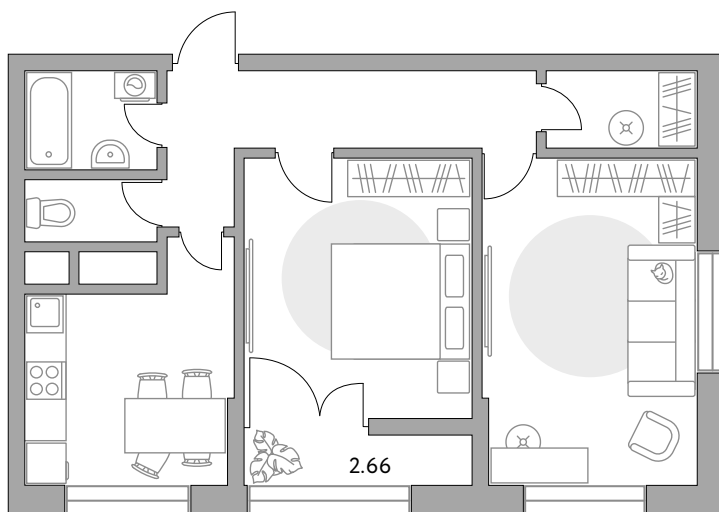

## Двухкомнатная квартира в ЖК «Пехра»

Артикул ПЕХ-8.4-443

Угловая

Вид на улицу

ПЛОЩАДЬ

**57,56 м<sup>2</sup>**

ЭТАЖ

**13 из 25**

РАЙОН

**Балашиха**

СРОК СДАЧИ

**III кв 2026 г**

КОРПУС

**8**

СЕКЦИЯ

**4**

White box

СТОИМОСТЬ ОТ

**11 816 118 ₺**

На генплане

На секции