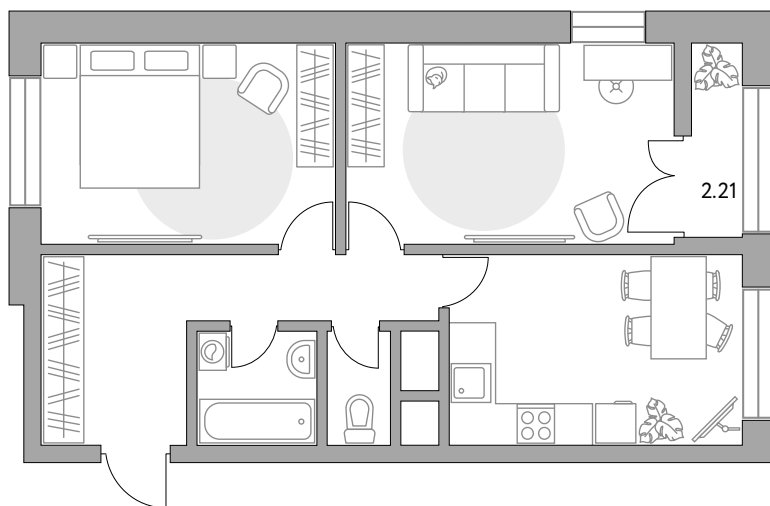

КОРПУС

8

СЕКЦИЯ

4

White box

СТОИМОСТЬ ОТ

11 173 615 ₺

На генплане