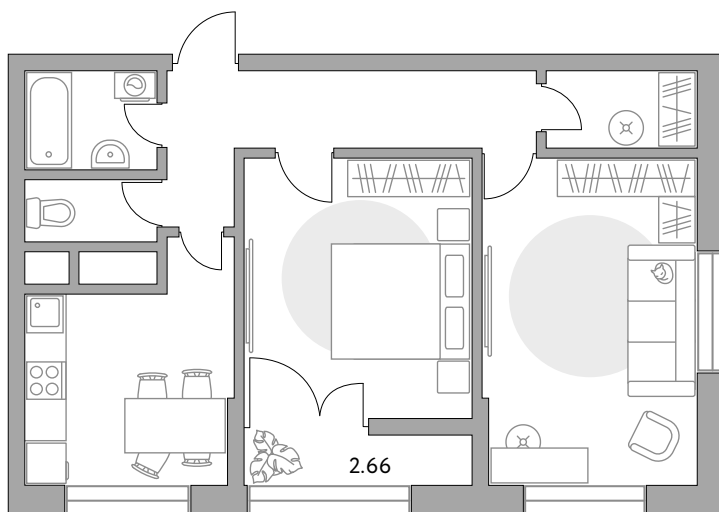

## Двухкомнатная квартира в ЖК «Пехра»

Артикул ПЕХ-8.4-483

Угловая

Вид на улицу

ПЛОЩАДЬ

**57,56 м<sup>2</sup>**

ЭТАЖ

**21 из 25**

РАЙОН

**Балашиха**

СРОК СДАЧИ

**III кв 2026 г**

КОРПУС

**8**

СЕКЦИЯ

**4**

White box

СТОИМОСТЬ ОТ

**11 816 118 ₺**

На генплане

На секции