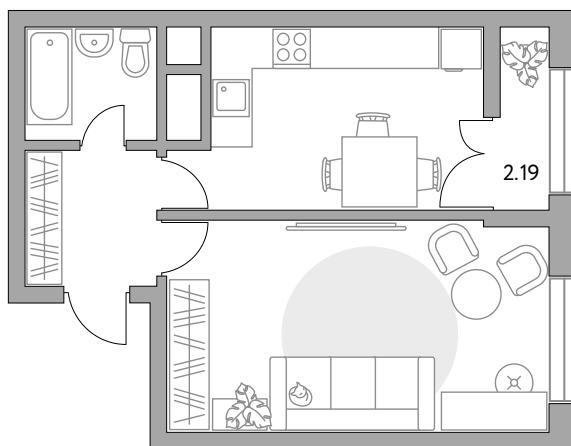

КОРПУС

8

СЕКЦИЯ

4

White box

СТОИМОСТЬ ОТ

8 496 792 ₺

На генплане