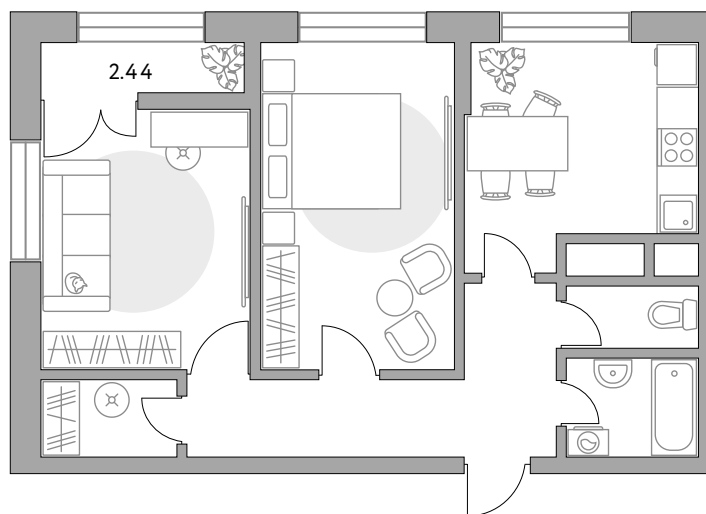

КОРПУС

8

СЕКЦИЯ

4

White box

СТОИМОСТЬ ОТ

11 136 635 ₺

На генплане