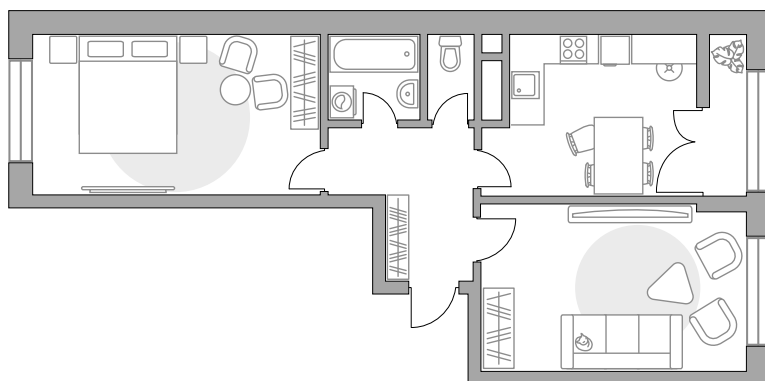

ГРАНЕЛЬ

Офис продаж

14 3909, МО, г. Балашиха, ул. Яганова, д. 7

+7 (499) 750-00-44 с 09:00 до 21:00 ежедневно

www.granelle.ru

Двухкомнатная квартира в ЖК «Пехра»

Артикул ПЕХ-8.6-731

Распашная

ПЛОЩАДЬ

60,15 м²

ЭТАЖ

15 из 24

РАЙОН

Балашиха

СРОК СДАЧИ

III кв 2026 г

КОРПУС

8

СЕКЦИЯ

6

СТОИМОСТЬ ОТ

10 932 561 ₽