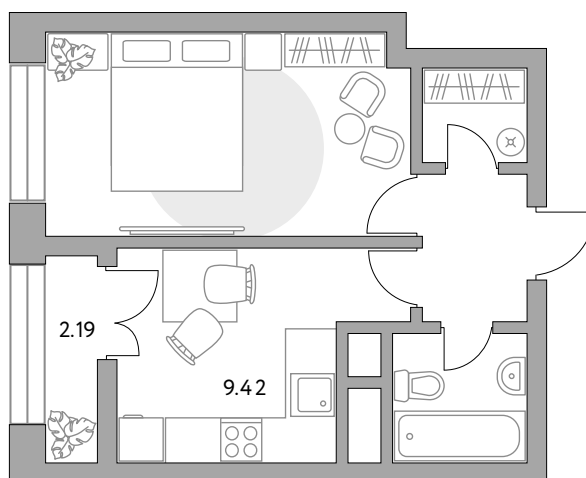

## Однокомнатная квартира в ЖК «Пехра»

Артикул ПЕХ-8.8-856

Вид во двор

ПЛОЩАДЬ

**32,68 м<sup>2</sup>**

ЭТАЖ

**2 из 15**

РАЙОН

**Балашиха**

СРОК СДАЧИ

**III кв 2026 г**

КОРПУС

**8**

СЕКЦИЯ

**8**

White box

СТОИМОСТЬ ОТ

**6 202 337 ₽**

На генплане

На секции