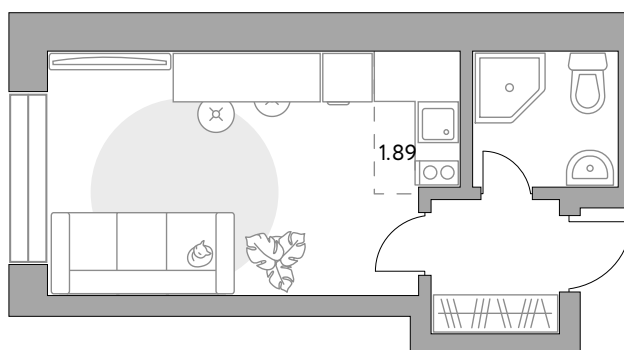

КОРПУС

8

СЕКЦИЯ

8

White box

СТОИМОСТЬ ОТ

5 087 724 ₺

На генплане