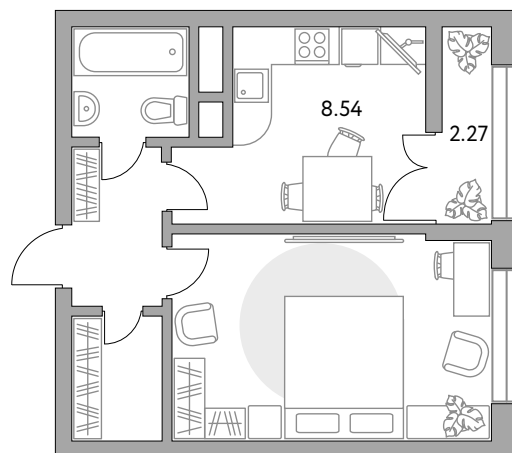

Однокомнатная квартира в ЖК «Пехра»

Артикул ПЕХ-8.8-896

Вид на улицу

ПЛОЩАДЬ

33,9 м²

ЭТАЖ

6 из 15

РАЙОН

Балашиха

СРОК СДАЧИ

III кв 2026 г

КОРПУС

8

СЕКЦИЯ

8

СТОИМОСТЬ ОТ

7 337 955 ₽

На генплане