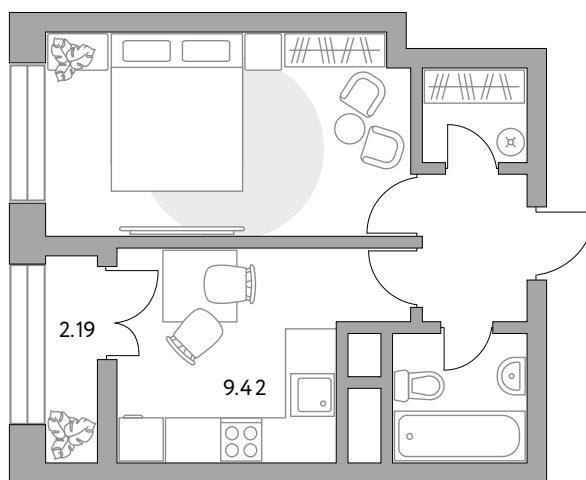

ПЛОЩАДЬ

32,68 м²

ЭТАЖ

7 из 15

РАЙОН

Балашиха

СРОК СДАЧИ

III кв 2026 г

КОРПУС

8

СЕКЦИЯ

8

White box

СТОИМОСТЬ ОТ

5 828 228 ₺

На генплане