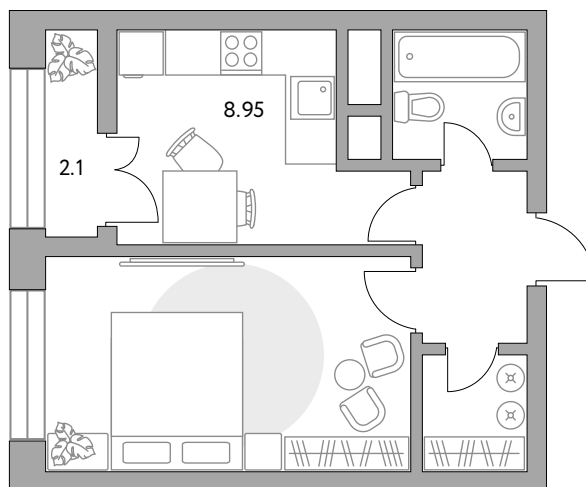

## Однокомнатная квартира в ЖК «Пехра»

Артикул ПЕХ-8.8-909

Вид во двор

ПЛОЩАДЬ

**33,58 м<sup>2</sup>**

ЭТАЖ

**7 из 15**

РАЙОН

**Балашиха**

СРОК СДАЧИ

**III кв 2026 г**

КОРПУС

**8**

СЕКЦИЯ

**8**

СТОИМОСТЬ ОТ

**6 373 127 ₪**

На генплане

На секции