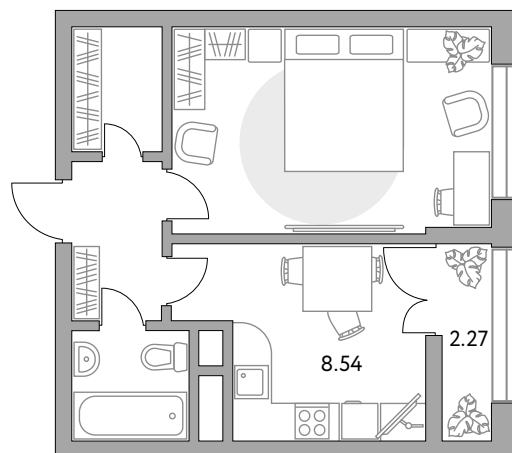

ГРАНЕЛЬ

Офис продаж

14 3909, МО, г. Балашиха, ул. Яганова, д. 7

+7 (499) 750-00-44 с 09:00 до 21:00 ежедневно

www.granelle.ru

Однокомнатная квартира в ЖК «Пехра»

Артикул ПЕХ-8.8-913

Вид на улицу

ПЛОЩАДЬ

33,9 м²

ЭТАЖ

8 из 15

РАЙОН

Балашиха

СРОК СДАЧИ

III кв 2026 г

КОРПУС

8

СЕКЦИЯ

8

СТОИМОСТЬ ОТ

6 433 865 ₺