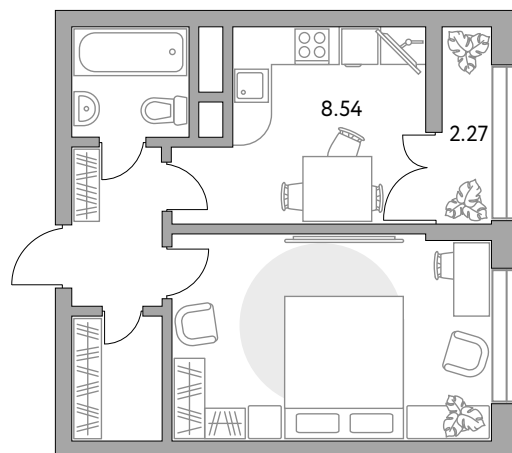

Однокомнатная квартира в ЖК «Пехра»

Артикул ПЕХ-8.8-914

Вид на улицу

ПЛОЩАДЬ

33,9 м²

ЭТАЖ

8 из 15

РАЙОН

Балашиха

СРОК СДАЧИ

III кв 2026 г

КОРПУС

8

СЕКЦИЯ

8

СТОИМОСТЬ ОТ

6 433 865 ₽