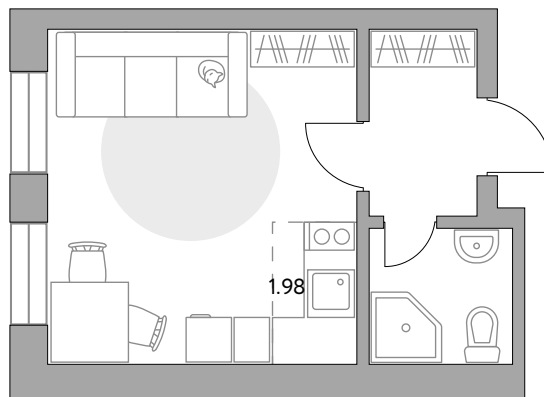

**Балашиха**

СРОК СДАЧИ

**III кв 2026 г**

КОРПУС

**8**

СЕКЦИЯ

**8**

White box

СТОИМОСТЬ ОТ

**5 483 210 ₽**

На генплане

На секции