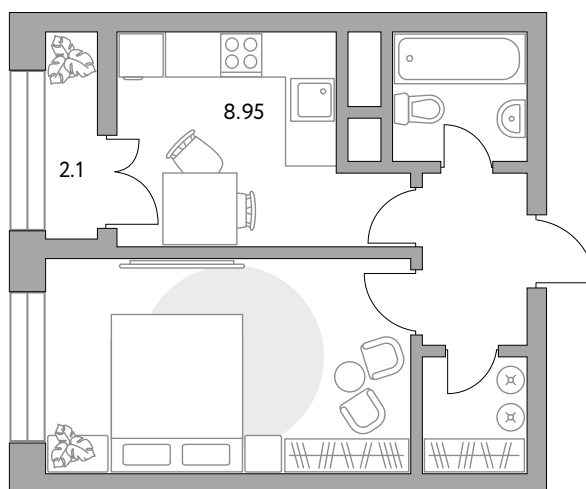

КОРПУС

8

СЕКЦИЯ

8

White box

СТОИМОСТЬ ОТ

5 988 716 ₹

На генплане