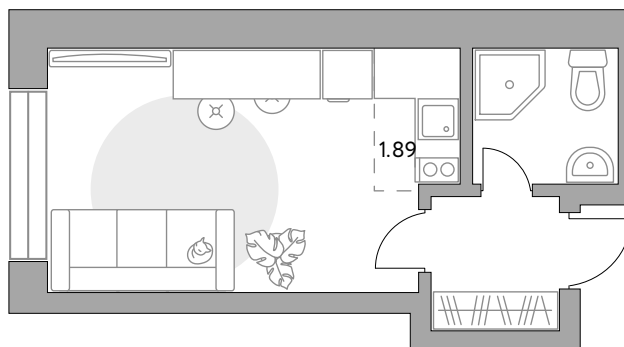

КОРПУС

8

СЕКЦИЯ

8

White box

СТОИМОСТЬ ОТ

5 087 724 ₺

На генплане