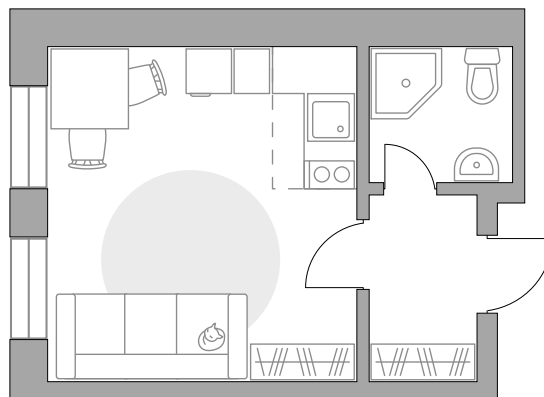

КОРПУС

8

СЕКЦИЯ

8

White box

СТОИМОСТЬ ОТ

4 895 292 ₺

На генплане