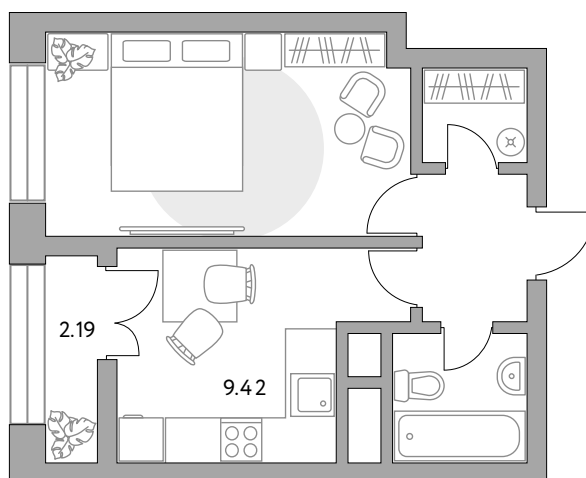

ГРАНЕЛЬ

Офис продаж

14 3909, МО, г. Балашиха, ул. Яганова, д. 7

+7 (499) 750-00-44 с 09:00 до 21:00 ежедневно

www.granelle.ru

Однокомнатная квартира в ЖК «Пехра»

Артикул ПЕХ-8.8-955

Вид во двор

ПЛОЩАДЬ

32,68 м²

ЭТАЖ

13 из 15

РАЙОН

Балашиха

СРОК СДАЧИ

III кв 2026 г

КОРПУС

8

СЕКЦИЯ

8

White box

СТОИМОСТЬ ОТ

5 828 228 ₺