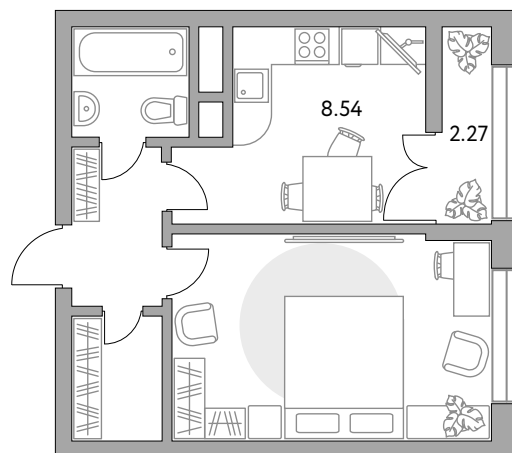

# Однокомнатная квартира в ЖК «Пехра»

Артикул ПЕХ-8.8-977

Вид на улицу

ПЛОЩАДЬ

**33,9 м<sup>2</sup>**

ЭТАЖ

**15 из 15**

РАЙОН

**Балашиха**

СРОК СДАЧИ

**III кв 2026 г**

КОРПУС

**8**

СЕКЦИЯ

**8**

White box

СТОИМОСТЬ ОТ

**7 337 955 ₽**

На генплане

На секции