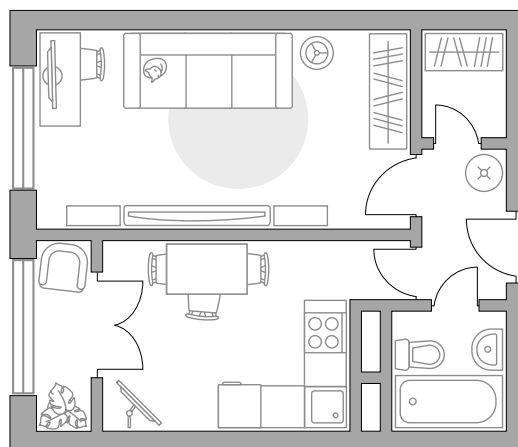

КОРПУС

1.8

СЕКЦИЯ

13

СТОИМОСТЬ ОТ

6 512 278 ₺

На генплане

На секции