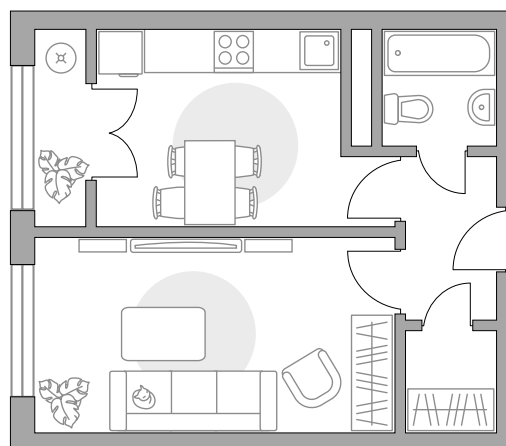

Однокомнатная квартира в ЖК «Новая Рига»

Артикул РИГ-1.8.2-78

Вид на улицу

ПЛОЩАДЬ

32,83 м²

ЭТАЖ

1 из 8

РАЙОН

**Новорижское
шоссе**

СРОК СДАЧИ

1 кв 2025 г

КОРПУС

1.8

СЕКЦИЯ

2

СТОИМОСТЬ ОТ

6 338 852 ₺

На генплане