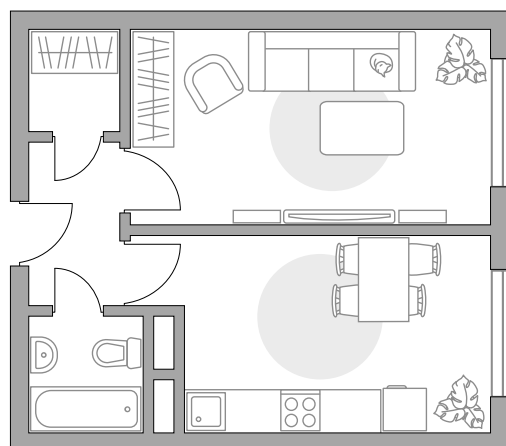

Однокомнатная квартира в ЖК «Новая Рига»

Артикул РИГ-1.8.2-82

Вид во двор

ПЛОЩАДЬ

31,67 м²

ЭТАЖ

1 из 8

РАЙОН

**Новорижское
шоссе**

СРОК СДАЧИ

1 кв 2025 г

КОРПУС

1.8

СЕКЦИЯ

2

СТОИМОСТЬ ОТ

6 114 843 ₽

На генплане