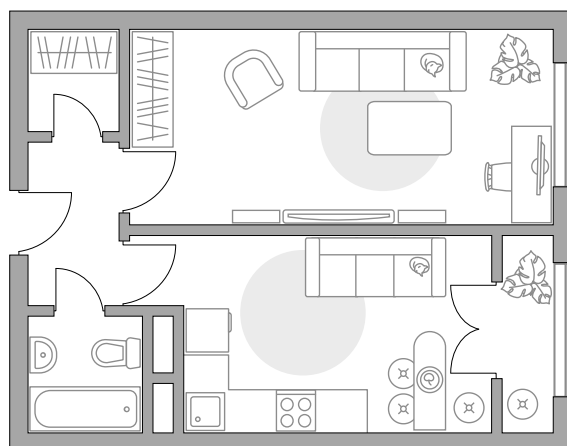

Однокомнатная квартира в ЖК «Новая Рига»

Артикул РИГ-1.8.2-94

Вид во двор

ПЛОЩАДЬ

41,12 м²

ЭТАЖ

2 из 8

РАЙОН

**Новорижское
шоссе**

СРОК СДАЧИ

1 кв 2025 г

КОРПУС

1.8

СЕКЦИЯ

2

СТОИМОСТЬ ОТ

7 533 502 ₽

На генплане