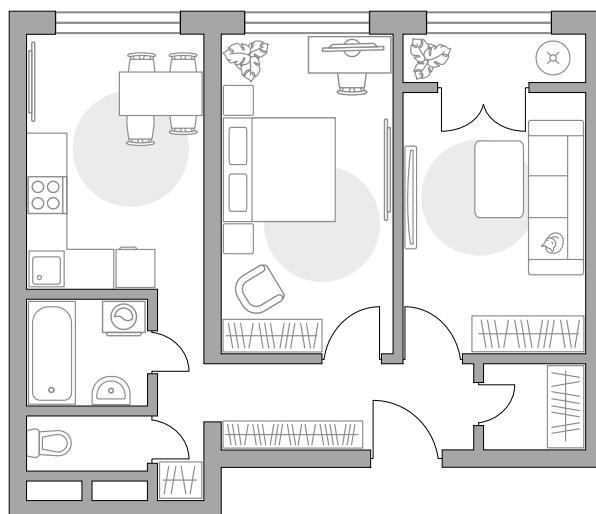

Двухкомнатная квартира в ЖК «Новая Рига»

Артикул РИГ-1.8.2-97

Вид на улицу

ПЛОЩАДЬ

51,75 м²

ЭТАЖ

2 из 8

РАЙОН

**Новорижское
шоссе**

СРОК СДАЧИ

1 кв 2025 г

КОРПУС

1.8

СЕКЦИЯ

2

СТОИМОСТЬ ОТ

8 970 031 ₽

На генплане