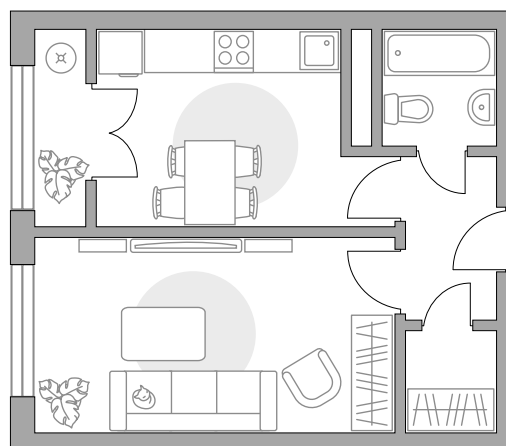

КОРПУС

1.8

СЕКЦИЯ

2

СТОИМОСТЬ ОТ

6 374 787 ₺

На генплане

На секции