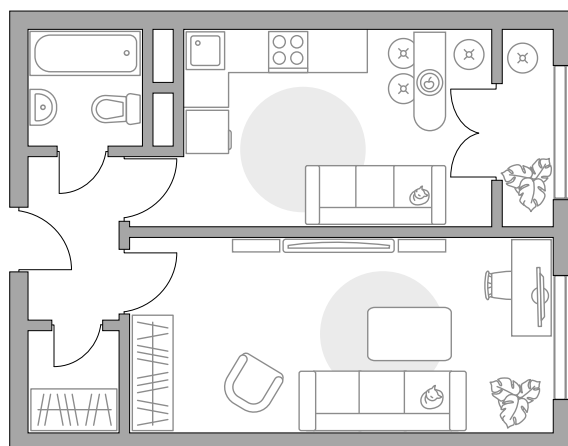

Однокомнатная квартира в ЖК «Новая Рига»

Артикул РИГ-1.8.2-159

Вид во двор

ПЛОЩАДЬ

36,91 м²

ЭТАЖ

8 из 8

РАЙОН

**Новорижское
шоссе**

СРОК СДАЧИ

1 кв 2025 г

КОРПУС

1.8

СЕКЦИЯ

2

СТОИМОСТЬ ОТ

6 762 164 ₽