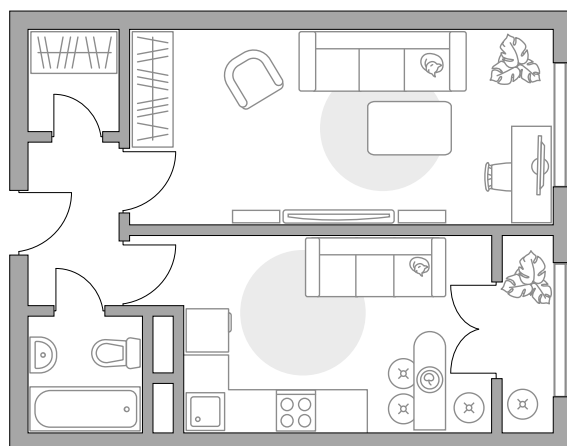

ГРАНЕЛЬ

Офис продаж

14 34 21, МО, д. Глухово, ул. Романовская

+7 (499) 750-00-44 с 09:00 до 21:00 ежедневно

www.granelle.ru

Однокомнатная квартира в ЖК «Новая Рига»

Артикул РИГ-1.8.2-160

Вид во двор

ПЛОЩАДЬ

41,12 м²

ЭТАЖ

8 из 8

РАЙОН

**Новорижское
шоссе**

СРОК СДАЧИ

1 кв 2025 г

КОРПУС

1.8

СЕКЦИЯ

2

СТОИМОСТЬ ОТ

7 533 502 ₽