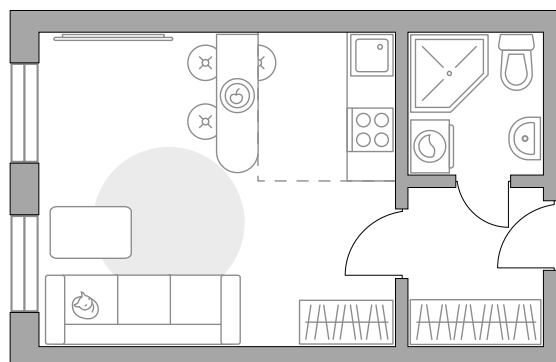

КОРПУС

1.8

СЕКЦИЯ

2

СТОИМОСТЬ ОТ

5 217 146 ₺

На генплане

На секции