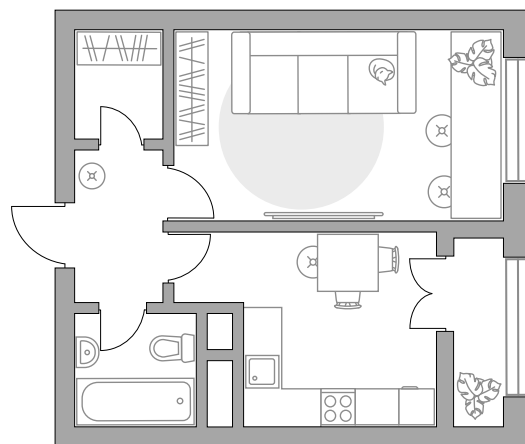

Однокомнатная квартира в ЖК «Пехра»

Артикул ПЕХ-1.3-189

Вид во двор

ПЛОЩАДЬ

34,19 м²

ЭТАЖ

2 из 9

РАЙОН

Балашиха

СРОК СДАЧИ

III кв 2025 г

КОРПУС

1

СЕКЦИЯ

3

СТОИМОСТЬ ОТ

5 963 778 ₺

На генплане