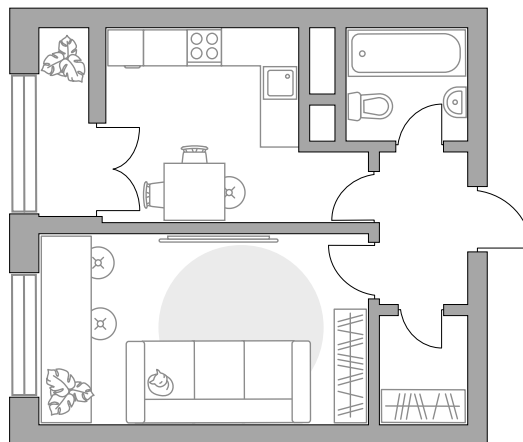

ГРАНЕЛЬ

Офис продаж

14 3909, МО, г. Балашиха, ул. Яганова, д. 7

+7 (499) 750-00-44 с 09:00 до 21:00 ежедневно

www.granelle.ru

Однокомнатная квартира в ЖК «Пехра»

Артикул ПЕХ-1.3-260

Вид на улицу

ПЛОЩАДЬ

34,49 м2

ЭТАЖ

9 из 9

РАЙОН

Балашиха

СРОК СДАЧИ

III кв 2025 г

КОРПУС

1

СЕКЦИЯ

3

СТОИМОСТЬ ОТ

6 016 118 ₽